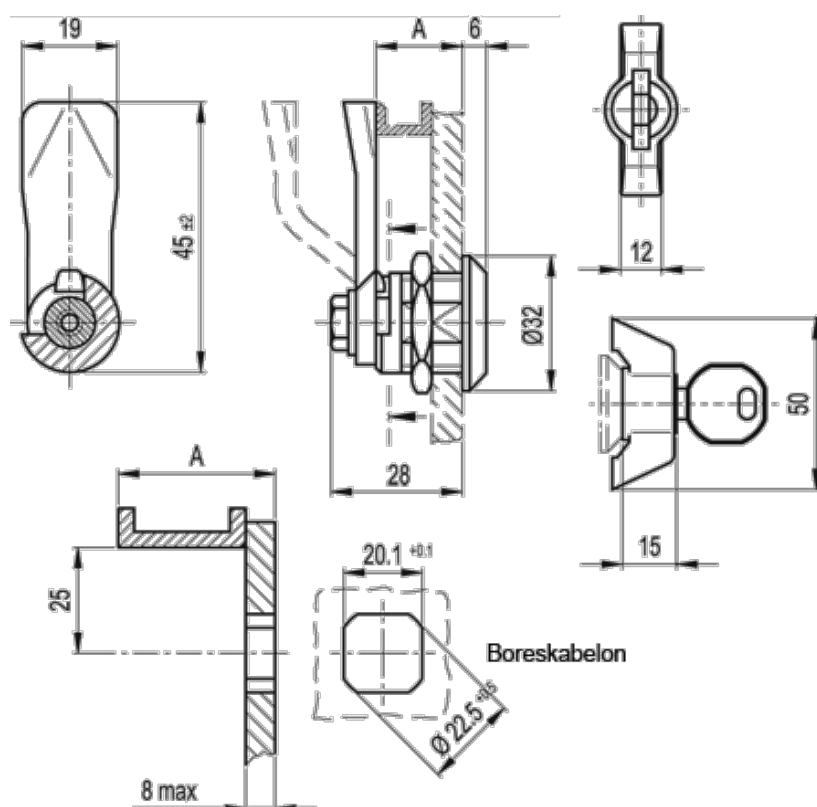

Varenummer: 20733040
Beskrivelse: E+G Låseelement
GN 115-SCK-50

Mål

A = 50